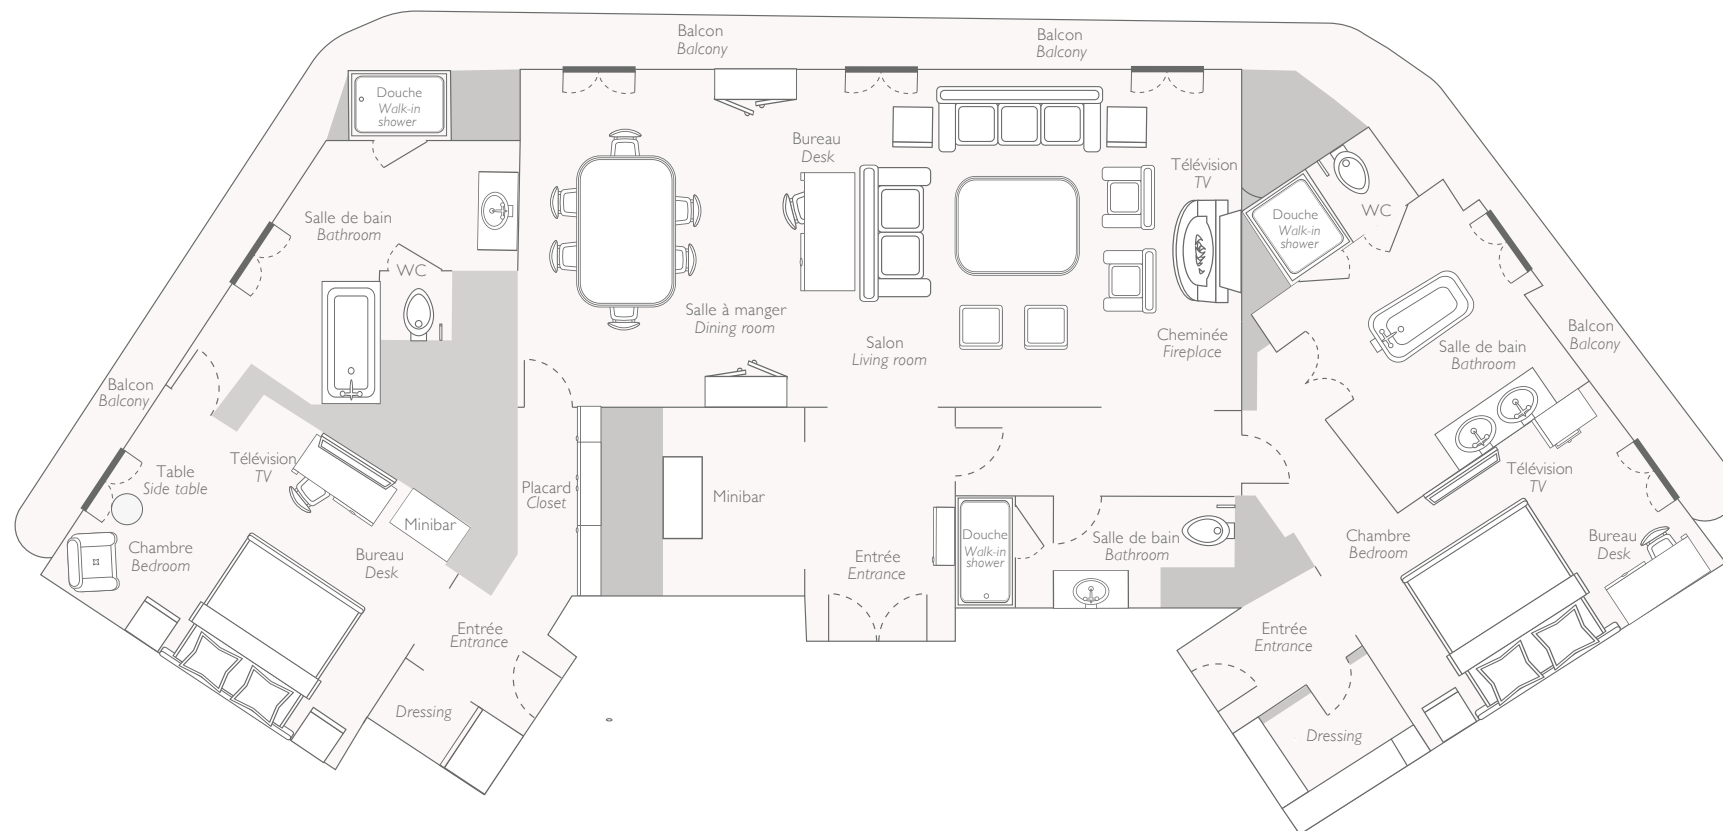

Vue Palais Garnier  
Opera view

# ROYAL SUITE

Surface : moy. 115 m<sup>2</sup>  
Lits Twin ou lit King  
Capacité : 5 personnes  
Bidet

*Area: avg. 1238 sq. ft.  
Twin Beds or King Size Bed  
Occupancy: 5 people  
Bidet*

Virtual Tour