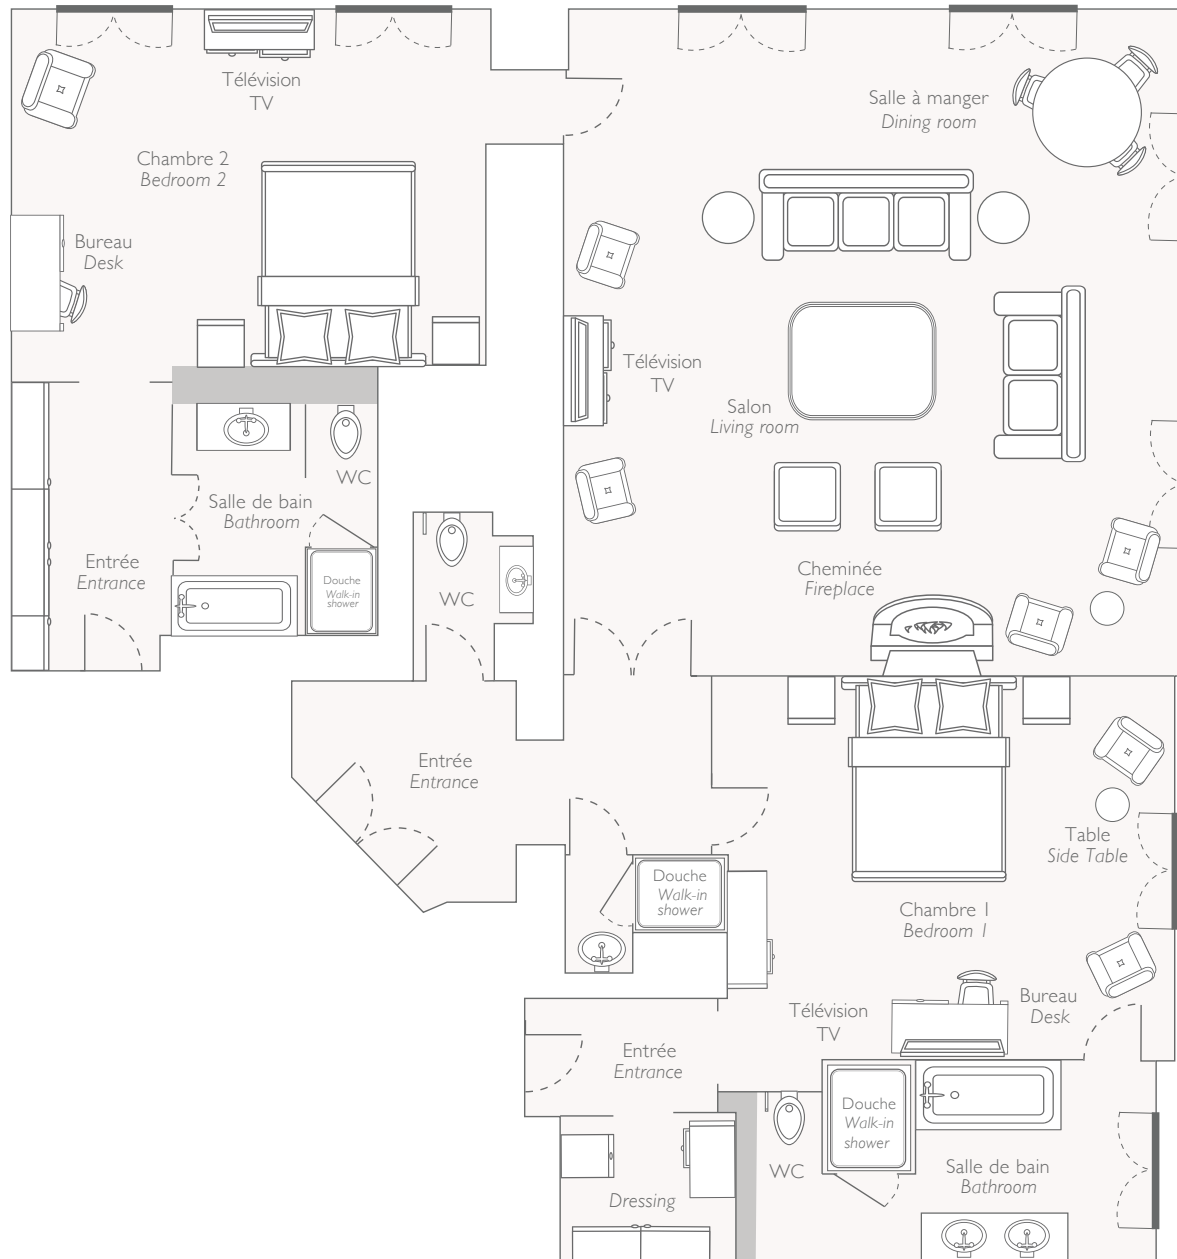

Vue Palais Garnier  
Opera view

# PRESIDENTIAL SUITE 2<sup>ND</sup> FLOOR

Surface : moy. 140 m<sup>2</sup>  
Lits Twin ou lit King  
Capacité : 5 personnes

*Area: avg. 1506 sq. ft.  
Twin Beds or King Size Bed  
Occupancy: 5 people*

Virtual Tour