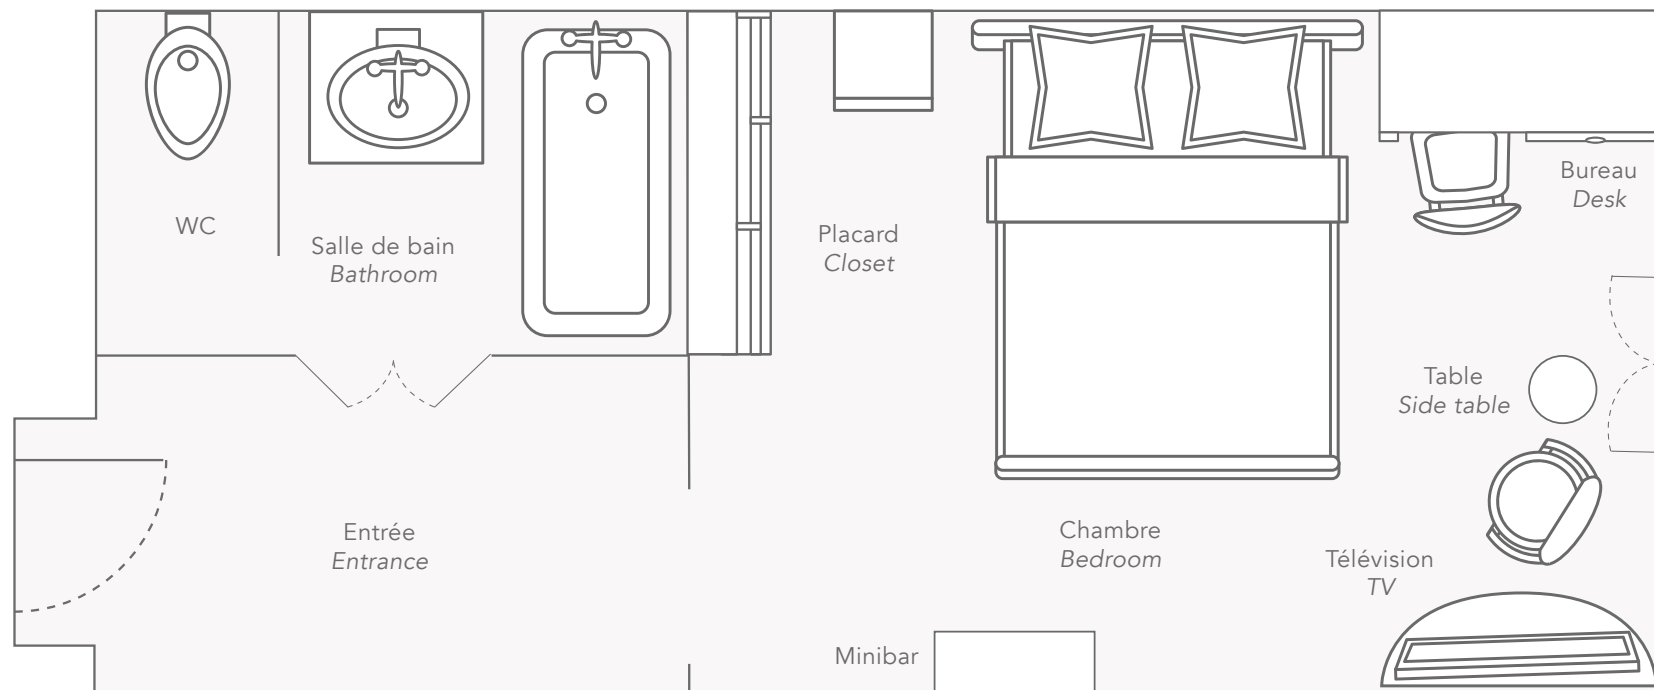

# COSY ROOM

Surface : moy. 20 m<sup>2</sup>  
Lits Twin ou lit King  
Capacité : 2 personnes

*Area: avg. 215 sq. ft.  
Twin Beds or King Size Bed  
Occupancy: 2 people*

Virtual Tour